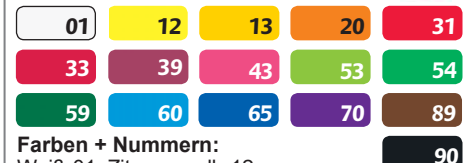

Stoffmalfarbe für helle Stoffe, Javana - KREUL

Farben + Nummern:

Weiß-01, Zitronengelb-12, Goldgelb-13, Orange-20, Hellrot-31, Karminrot-33, Bordeaux-39, Pink-43, Maigrün-53, Brillantgrün-54, Dunkelgrün-59, Azurblau-60, Royalblau-65, Violett-70, Dunkelbraun-89, Schwarz-90

Farbnummern bitte angeben!

50 13 26.. 50 ml/Glas 3,45