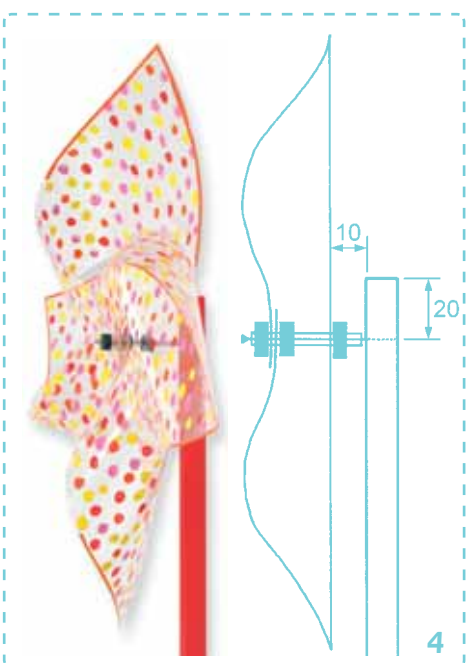

Ecset, kalapács