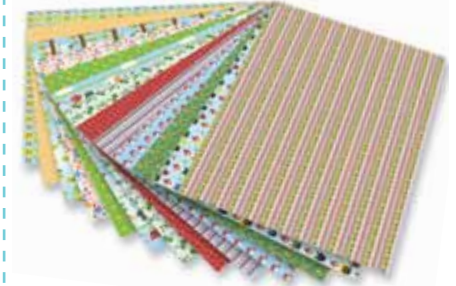

BASTELN MIT PAPIER

Blätterwirbel

Farbenfrohes Herbstmobile, das auch den Kleinsten gelingt!
Die bunten Herbstblätter schaukeln schon bei leichtem Luftzug lustig im Wind.

1 Stanzbogen Mobileschnecke noch flach zusammengerollt mit beliebigen Farben bemalen, auf dem Bild oben wurden dafür Wachskreiden verwendet. **2** Mit dem Motivstanzer Blätter aus verschiedenfarbigem Tonzeichenpapier und Motivfotokarton ausstanzen. **3** Nun die Blätter an der Mobileschnecke befestigen: Dafür das Nähgarn am Blattstiel festbinden, mit einer Nadel (zB. Prickelnadel) ein Loch in den Karton stechen, das Garn durchfä-

1 Bogen = 2 Mobileschnecken!

400835 per Bogen 1,29
ab 20 Bögen 1,09

Softywx - JOVI

15 versch. Farben sortiert im Kartonetui.

Stärke: Ø 10 mm
Länge: 58 mm

500730 15 Stk./Pkg. 3,39

Motivfotokarton Großformat - Garten

Einseitig bedruckt, 13 verschiedene Motive.

Größe: 50 x 70 cm
Stärke: 270 g/m²

400613 13 Blatt/Pkg. 12,52

Motivstanzer Super Jumbo - Ahornblatt

Für Papier und Karton bis 280 g/m² geeignet.

Motivgröße: ca. 4,5 cm