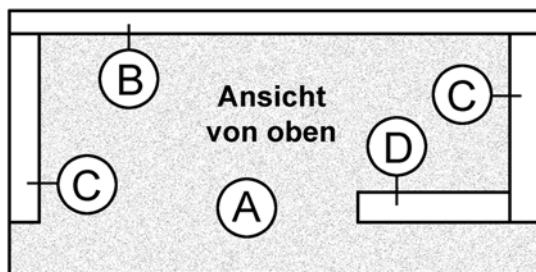

## Arbeitsanleitung:

1. Runde zwei Ecken von Sperrholzbrett (B)- (140 x 70 x 6 mm) Mit dem Laubsägebogen und einem Schleifklötzchen ab.

2. Länge die Sperrholzleiste (300 x 20 x 8 mm) den Angaben entsprechend am besten mit einer Gehrungssäge ab und schleife die Sägestellen etwas nach.

3. Leime die Teile (B), (C) und (D) laut Plan auf die Grundplatte (A)-(140 x 70 x 6 mm). Die Leiste (E)-(140 x 20 x 8 mm) wird erst nach dem Abbinden des Leims unten bündig an die Vorderkante von Brett (A) geleimt. Entgrate dann alle Ecken und Kanten mit feinem Schleifpapier.