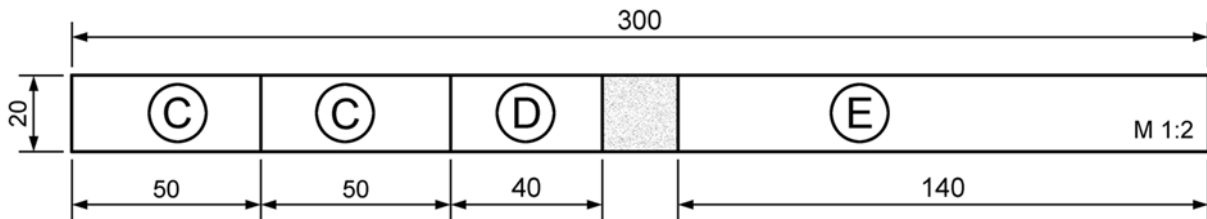

## Materialliste:

- 2 Pappelsperrholzbretter 140 x 70 x 6 mm
- 1 Pappelsperrholzbrett 150 x 80 x 4 mm
- 1 Pappelsperrholzleiste 300 x 20 x 8 mm
- 3 Lindenholzwürfel 40 mm

## Arbeitsanleitung:

1. Runde zwei Ecken von Sperrholzbrett (B)- (140 x 70 x 6 mm) Mit dem Laubsägebogen und einem Schleifklötzchen ab.

2. Länge die Sperrholzleiste (300 x 20 x 8 mm) den Angaben entsprechend am besten mit einer Gehrungssäge ab und schleife die Sägestellen etwas nach.

3. Leime die Teile (B), (C) und (D) laut Plan auf die Grundplatte (A)-(140 x 70 x 6 mm). Die Leiste (E)-(140 x 20 x 8 mm) wird erst nach dem Abbinden des Leims unten bündig an die Vorderkante von Brett (A) geleimt. Entgrate dann alle Ecken und Kanten mit feinem Schleifpapier.