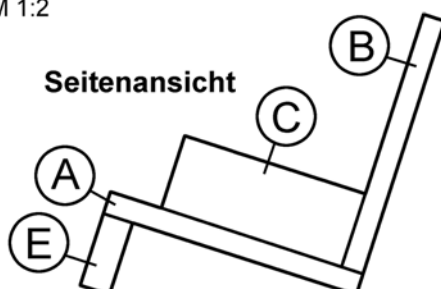

SCHABLONEN (M 1:1)

Lehrmodell für didaktische Zwecke, Verwendung unter Aufsicht von Erwachsenen. Achtung: Verschluckbare Kleinteile. Nicht geeignet für Kinder unter 3 Jahren. © Winkler Schulbedarf GmbH | www.winklerschulbedarf.com