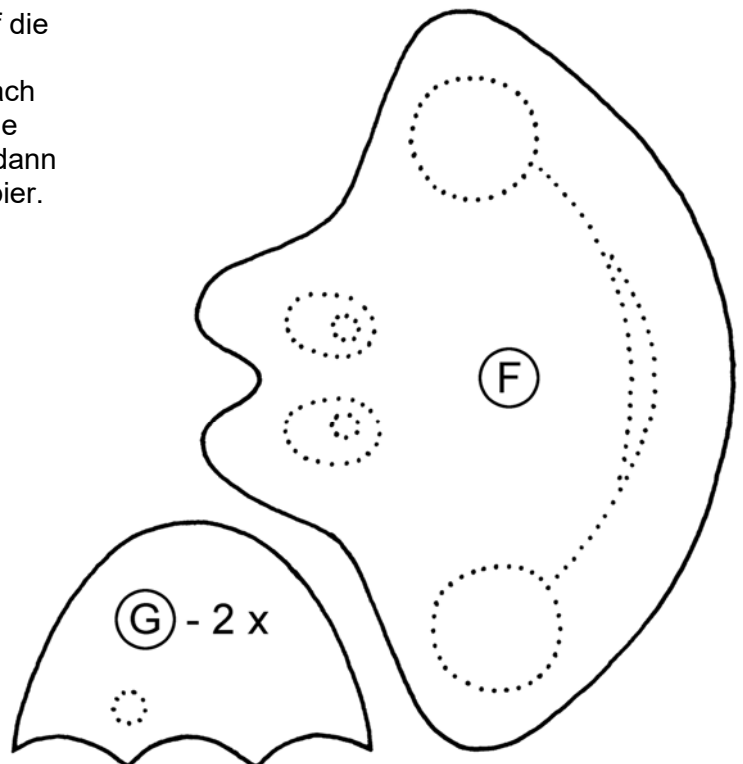

SCHABLONEN (M 1:1)

Lehrmodell für didaktische Zwecke, Verwendung unter Aufsicht von Erwachsenen. Achtung: Verschluckbare Kleinteile. Nicht geeignet für Kinder unter 3 Jahren. © Winkler Schulbedarf GmbH | www.winklerschulbedarf.com