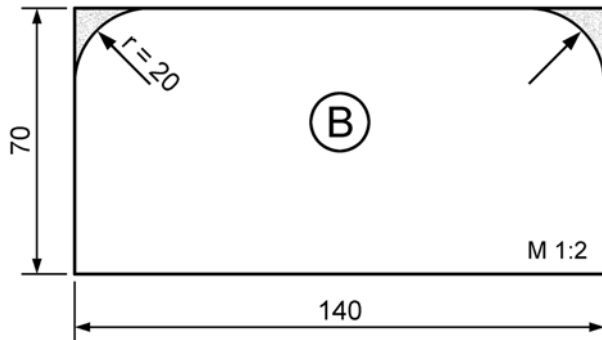

## Materialliste:

- 2 Pappelsperrholzbretter 140 x 70 x 6 mm
- 1 Pappelsperrholzbrett 150 x 80 x 4 mm
- 1 Pappelsperrholzleiste 300 x 20 x 8 mm
- 3 Lindenholzwürfel 40 mm

## Arbeitsanleitung:

1. Runde zwei Ecken von Sperrholzbrett (B)- (140 x 70 x 6 mm) Mit dem Laubsägebogen und einem Schleifklötzchen ab.

2. Länge die Sperrholzleiste (300 x 20 x 8 mm) den Angaben entsprechend am besten mit einer Gehrungssäge ab und schleife die Sägestellen etwas nach.

3. Leime die Teile (B), (C) und (D) laut Plan auf die Grundplatte (A)-(140 x 70 x 6 mm). Die Leiste (E)-(140 x 20 x 8 mm) wird erst nach dem Abbinden des Leims unten bündig an die Vorderkante von Brett (A) geleimt. Entgrate dann alle Ecken und Kanten mit feinem Schleifpapier.